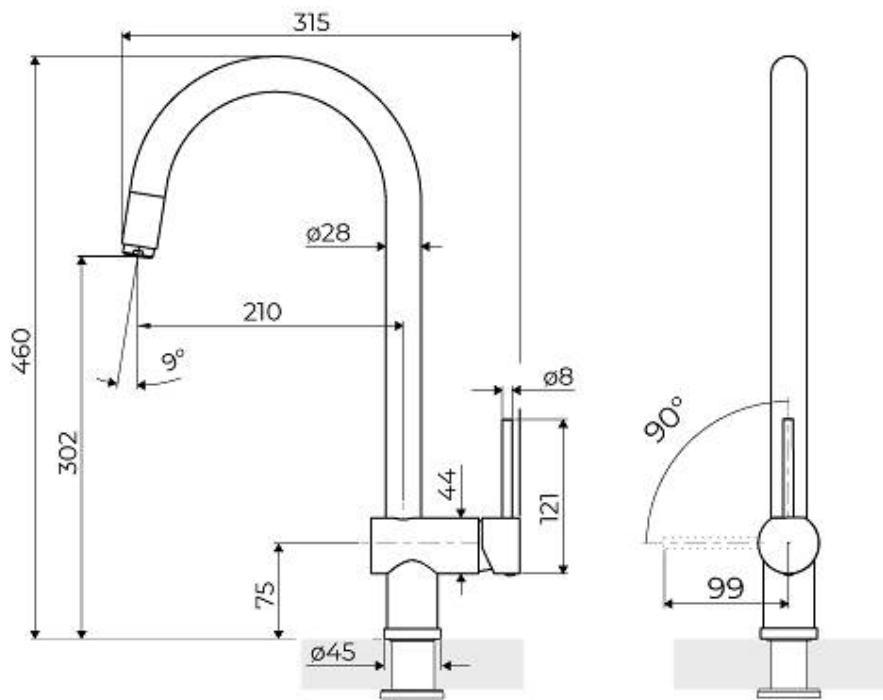

Laiton

---

Textures

Satiné

---

Angle de rotation 140°

---

Base d'appui ø45mm

---

Cartouche À disques céramiques

---

Trou mitigeur ø35 mm

---

Épaisseur maximale du top 55mm

---

## DESSINS TECHNIQUES